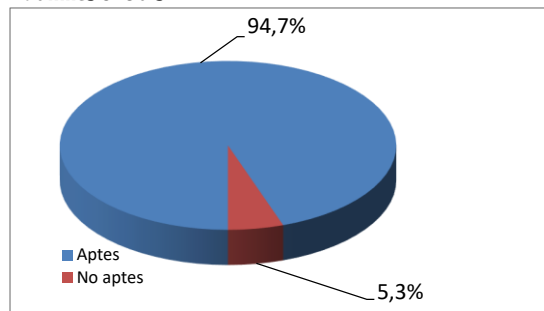

Prova de batxillerat per a l'accés a la Universitat

Convocatòria ordinària de 2023

Alumnes oficials

Resultats per blocs	Matriculats	Presentats	Aptes	No aptes
Bloc d'accés i admissió	3.831	3.819	3.630	189
Solament bloc d'accés	128	127	106	21
Total	3.959	3.946	3.736	210

Per illes	Presentats	% / total presentats	Aprovats	% aprovats / presentats illa
Eivissa	458	11,6%	438	95,6%
Formentera	7	0,2%	6	85,7%
Mallorca	3.109	78,8%	2.937	94,5%
Menorca	372	9,4%	355	95,4%
Total	3.946	99,7%	3.736	94,7%

Dones

Per illes	Presentades	% / total presentades	Aprovades	% aprovades / presentades illa
Eivissa	270	12,0%	257	95,2%
Formentera	4	0,2%	3	75,0%
Mallorca	1.748	77,9%	1.654	94,6%
Menorca	222	9,9%	211	95,0%
Total	2.244	56,9%	2.125	94,7%

Homes

Per illes	Presentats	% / total presentats	Aprovats	% aprovats / presentats illa
Eivissa	188	11,0%	181	96,3%
Formentera	3	0,2%	3	100,0%
Mallorca	1.361	80,0%	1.283	94,3%
Menorca	150	8,8%	144	96,0%
Total	1.702	43,1%	1.611	94,7%

Actualitzat el dia 14-06-2023

Alumnes oficials

Alumnes oficials

Nombre d'alumnes	Mitjana de l'expedient de batxillerat	Mitjana de la prova	Mitjana de la nota d'accés
3.946	7,65	6,229	7,180