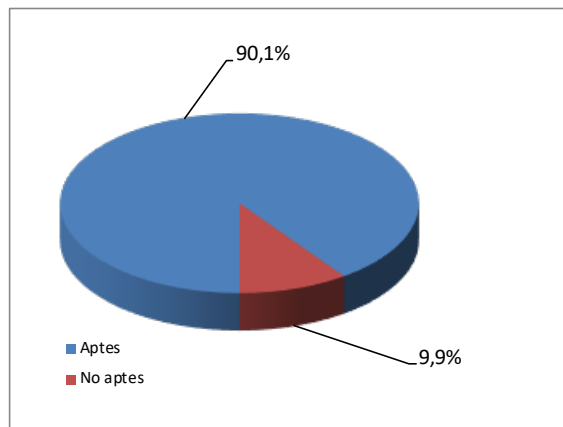

TOTS ELS ALUMNES

Nombre d'alumnes	Mitjana de l'expedient de batxillerat	Mitjana de la prova	Mitjana de la nota d'accés
3.664	7,31	5,732	6,852