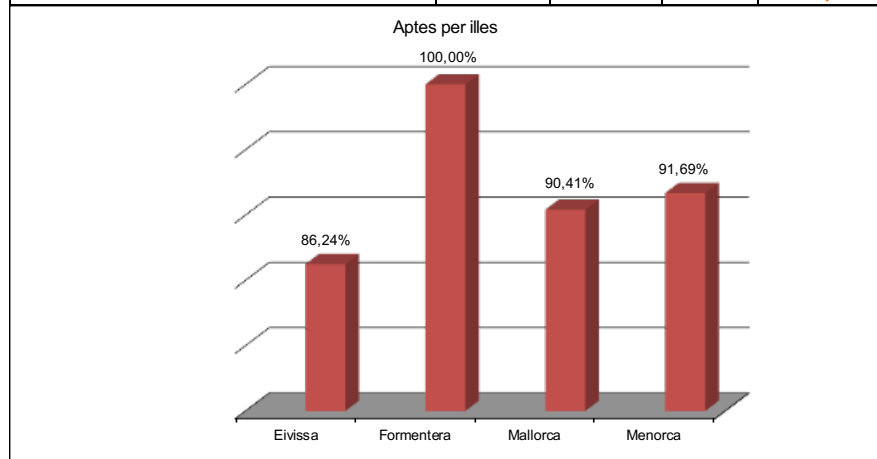

Convocatòria de juny de 2018

Resultats per fases		Matriculats	Presentats	Aptes	No aptes
Bloc d'accés i admissió		3.462	3.453	3.138	315
Sols bloc d'accés		213	211	163	48
Total		3.675	3.664	3.301	363
Sols bloc d'admissió	Batxillerat	129	120	106*	
	Tècnics superiors	100	91	68*	
TOTAL GENERAL		3.904	3.875		

*Es considera apte al bloc d'admissió si almenys ha superat una matèria

Per illes	Presentats	% /total presentats	Aprovats	% aprovats/ presentats illa
Eivissa	407	11,11%	351	86,24%
Formentera	7	0,19%	7	100,00%
Mallorca	2.889	78,85%	2.612	90,41%
Menorca	361	9,85%	331	91,69%
Total	3.664		3.301	90,09%