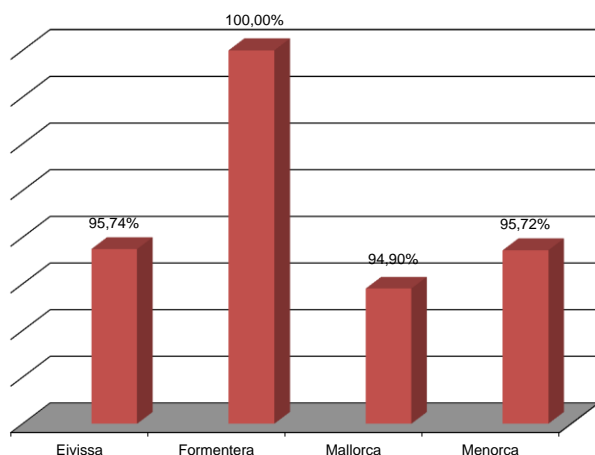

Prova d'accés a la Universitat Convocatòria de juny de 2013

Resultats per fases		Matriculats	Presentats	Aptes	No aptes
Fase general i específica		3.104	3.094	2.965	129
Sols fase general		174	170	138	32
Total fase fase general		3.278	3.264	3.103	161
Sols fase específica	Batxillerat	190	157	157*	
	Tècnics superiors	115	94	76*	18
TOTAL GENERAL		3.583	3.515		

*Es considera apte a la fase específica si almenys ha superat una matèria

Per illes	Presentats	% total presentats	Aprovats	% aprovats/ presentats illa
Eivissa	329	10,08%	315	95,74%
Formentera	12	0,37%	12	100,00%
Mallorca	2.666	81,68%	2.530	94,90%
Menorca	257	7,87%	246	95,72%
Total	3.264		3.103	95,07%

Aptes per illes

Mitjana expedient batxillerat	Mitjana Prova	Mitjana nota d'accés
7,07	6,115	6,686

ALUMNES OFICIALS

Mitjana expedient batxillerat	Mitjana Prova	Mitjana nota d'accés
7,10	6,149	6,718

ALUMNES APTE OFICIALS

Mitjana expedient batxillerat	Mitjana Prova	Mitjana nota d'accés
7,11	6,159	6,728

DONES

Per illes	Presentades	% total presentades	Aprovades	% aprovades/ presentades illa
Eivissa	176	9,23%	166	94,32%
Formentera	9	0,47%	9	100,00%
Mallorca	1.567	82,21%	1.498	95,60%
Menorca	154	8,08%	149	96,75%
Total	1.906	58,39%	1.822	95,59%

HOMES

Per illes	Presentats	% total presentats	Aprovats	% aprovats/ presentats illa
Eivissa	153	11,27%	149	97,39%
Formentera	3	0,22%	3	100,00%
Mallorca	1.099	80,93%	1.032	93,90%
Menorca	103	7,58%	97	94,17%
Total	1.358	41,61%	1.281	94,33%