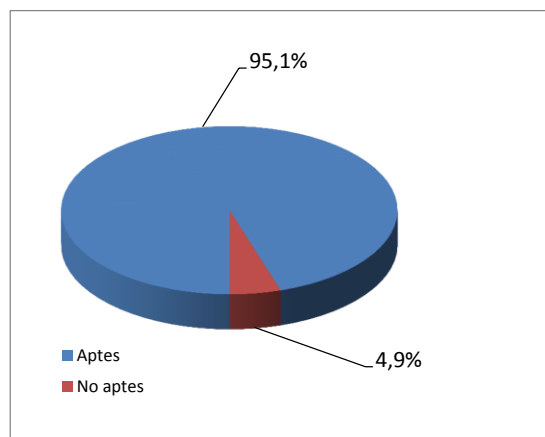

Prova d'accés a la Universitat Convocatòria de juny de 2013

Resultats per fases		Matriculats	Presentats	Aptes	No aptes
Fase general i específica		3.104	3.094	2.965	129
Sols fase general		174	170	138	32
Total fase fase general		3.278	3.264	3.103	161
Sols fase específica	Batxillerat	190	157	157*	
	Tècnics superiors	115	94	76*	18
TOTAL GENERAL		3.583	3.515		

*Es considera apte a la fase específica si almenys ha superat una matèria

Per illes	Presentats	% total presentats	Aprovats	% aprovats/ presentats illa
Eivissa	329	10,08%	315	95,74%
Formentera	12	0,37%	12	100,00%
Mallorca	2.666	81,68%	2.530	94,90%
Menorca	257	7,87%	246	95,72%
Total	3.264		3.103	95,07%

TOTS ELS ALUMNES

Mitjana expedient batxillerat	Mitjana Prova	Mitjana nota d'accés
7,07	6,115	6,686

ALUMNES OFICIALS

Mitjana expedient batxillerat	Mitjana Prova	Mitjana nota d'accés
7,10	6,149	6,718

ALUMNES APTE OFICIALS

Mitjana expedient batxillerat	Mitjana Prova	Mitjana nota d'accés
7,11	6,159	6,728

DONES

Per illes	Presentades	% total presentades	Aprovades	% aprovades/ presentades illa
Eivissa	176	9,23%	166	94,32%
Formentera	9	0,47%	9	100,00%
Mallorca	1.567	82,21%	1.498	95,60%
Menorca	154	8,08%	149	96,75%
Total	1.906	58,39%	1.822	95,59%

HOMES

Per illes	Presentats	% total presentats	Aprovats	% aprovats/ presentats illa
Eivissa	153	11,27%	149	97,39%
Formentera	3	0,22%	3	100,00%
Mallorca	1.099	80,93%	1.032	93,90%
Menorca	103	7,58%	97	94,17%
Total	1.358	41,61%	1.281	94,33%