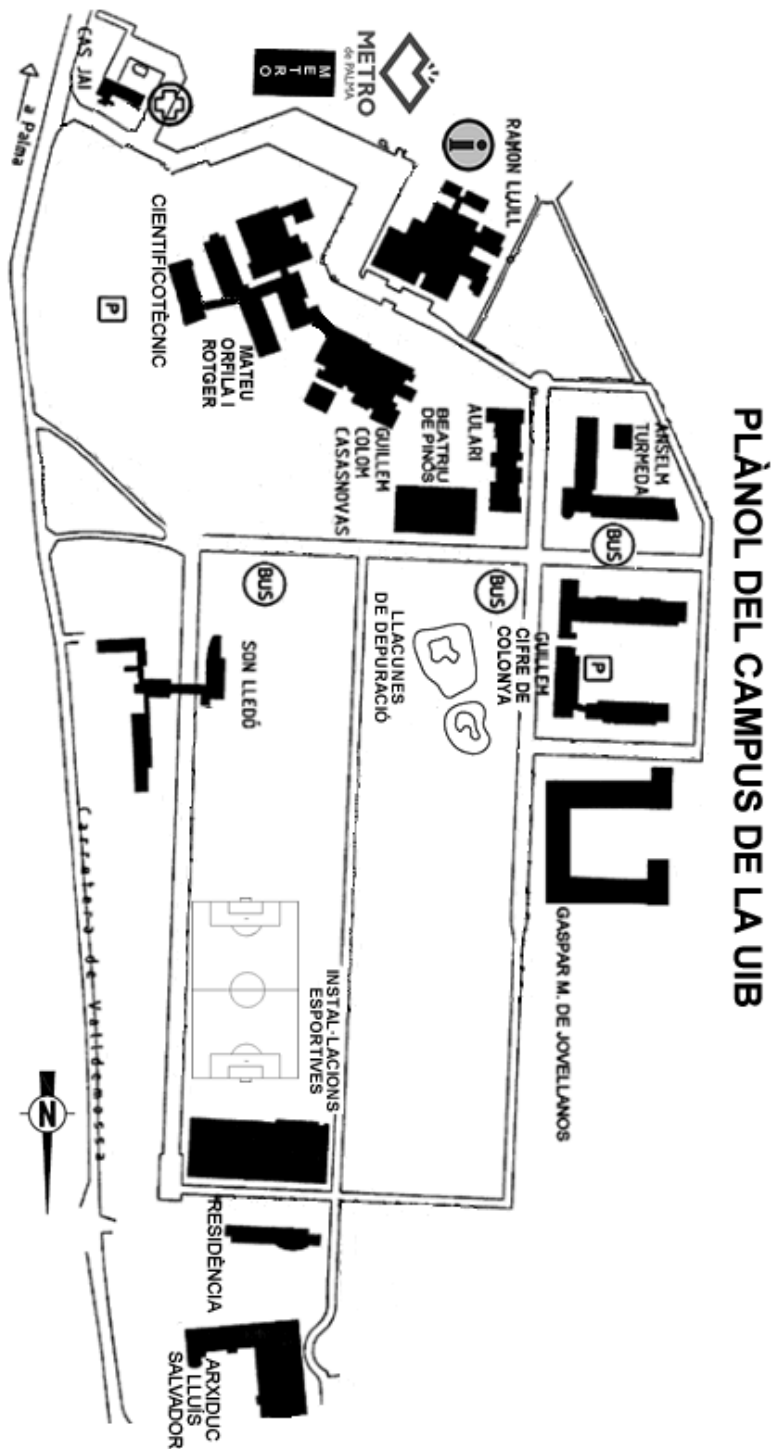

ESTUDIS	LLOC Aula i edifici	HORARI
Administració d'Empreses i Economia	Sala d'actes Gaspar Melchor de Jovellanos	De les 10 a les 11 h i de les 11.30 a les 12.30 h
Comunicació Audiovisual i Periodisme	Aula 20 Ramon Llull	
Direcció Hotelera Internacional (títol propi)	Sala de juntes Ramon Llull	
Dret	Aula AA02 Gaspar Melchor de Jovellanos	
Educació Infantil i Educació Primària	Aula Magna Guillem Cifre de Colonya	
Educació Social	Aula A07 Guillem Cifre de Colonya	
Enginyeria d'Edificació	Aula A17 Aulari prefabricat	
Estudis Anglesos, Llengua i Literatura Catalanes i Llengua i Literatures Espanyoles	Aula 1 Ramon Llull	
ET Industrial (Electrònica Industrial) i ET Telecomunicacions (Telemàtica)	Aula AB26 Gaspar Melchor de Jovellanos	
ET Informàtica de Sistemes, ET Informàtica de Gestió i Enginyeria Informàtica	Sala d'actes Anselm Turmeda	
Filosofia	Aula 3 Ramon Llull	
Fisioteràpia	Aula 4 Beatriu de Pinós	
Geografia	Aula de Graus Ramon Llull	
Història	Aula 11 Ramon Llull	
Història de l'Art	Aula 16 Ramon Llull	
Infermeria	Aula 3 Beatriu de Pinós	
Matemàtiques	Aula AB24 Gaspar Melchor de Jovellanos	
Pedagogia	Aula A16 Guillem Cifre de Colonya	
Psicologia	Aula B1 Guillem Cifre de Colonya	
Relacions Laborals	Aula AB01 Gaspar Melchor de Jovellanos	
Treball Social	Aula 13 Ramon Llull	
Turisme	Aula 18 Arxiduc Lluís Salvador	