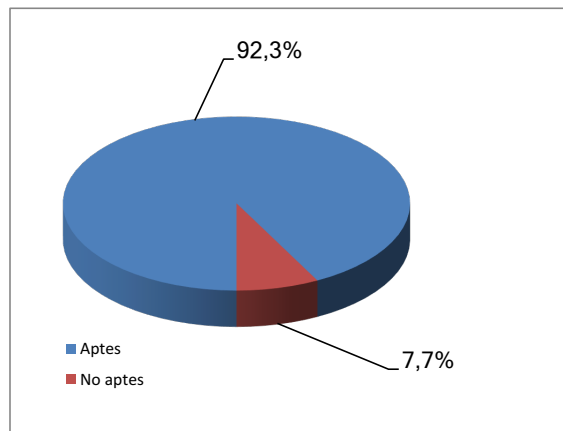

Convocatòria de juny de 2017

Resultats per fases		Matriculats	Presentats	Aptes	No aptes
Bloc d'accés i admissió		3.194	3.188	2.946	242
Sols bloc d'admissió		119	118	105	13
Total		3.313	3.306	3.051	255
Sols bloc d'admissió	Batxillerat				
	Tècnics superiors				
TOTAL GENERAL		3.313	3.306		

*Es considera apte al bloc d'admissió si almenys ha superat una matèria

Per illes	Presentats	% /total presentats	Aprovats	% aprovats/ presentats illa
Eivissa	334	10,10%	304	91,02%
Formentera	13	0,39%	10	76,92%
Mallorca	2.668	80,70%	2.461	92,24%
Menorca	291	8,80%	276	94,85%
Total	3.306		3.051	92,29%

TOTS ELS ALUMNES

Nombre d'alumnes	Miñana de l'expedient de batxillerat	Miñana de la prova	Miñana de la nota d'accés
3.306	7,27	5,824	6,823

DONES

Per illes	Presentades	% /total presentades	Aprovades	% aprovades/ presentades illa
Eivissa	209	10,46%	187	89,47%
Formentera	8	0,40%	7	87,50%
Mallorca	1.600	80,08%	1.462	91,38%
Menorca	181	9,06%	171	94,48%
Total	1.998	60,44%	1.827	91,44%

HOMES

Per illes	Presentats	% /total presentats	Aprovats	% aprovats/ presentats illa
Eivissa	125	9,56%	117	93,60%
Formentera	5	0,38%	3	60,00%
Mallorca	1.068	81,65%	999	93,54%
Menorca	110	8,41%	105	95,45%
Total	1.308	39,56%	1.224	93,58%

Actualitzat a dia 15-06-2017