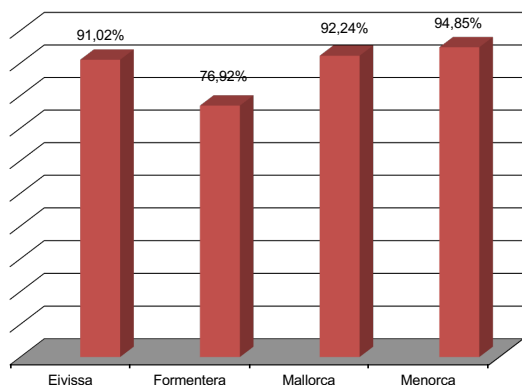

Convocatòria de juny de 2017

Resultats per fases		Matriculats	Presentats	Aptes	No aptes
Bloc d'accés i admissió		3.194	3.188	2.946	242
Sols bloc d'admissió		119	118	105	13
Total		3.313	3.306	3.051	255
Sols bloc d'admissió	Batxillerat				
	Tècnics superiors				
TOTAL GENERAL		3.313	3.306		

*Es considera apte al bloc d'admissió si almenys ha superat una matèria

Per illes	Presentats	% /total presentats	Aprovats	% aprovats/ presentats illa
Eivissa	334	10,10%	304	91,02%
Formentera	13	0,39%	10	76,92%
Mallorca	2.668	80,70%	2.461	92,24%
Menorca	291	8,80%	276	94,85%
Total	3.306		3.051	92,29%

Aptes per illes

Nombre d'alumnes	Miñana de l'expedient de batxillerat	Miñana de la prova	Miñana de la nota d'accés
3.306	7,27	5,824	6,823

DONES

Per illes	Presentades	% /total presentades	Aprovades	% aprovades/ presentades illa
Eivissa	209	10,46%	187	89,47%
Formentera	8	0,40%	7	87,50%
Mallorca	1.600	80,08%	1.462	91,38%
Menorca	181	9,06%	171	94,48%
Total	1.998	60,44%	1.827	91,44%

HOMES

Per illes	Presentats	% /total presentats	Aprovats	% aprovats/ presentats illa
Eivissa	125	9,56%	117	93,60%
Formentera	5	0,38%	3	60,00%
Mallorca	1.068	81,65%	999	93,54%
Menorca	110	8,41%	105	95,45%
Total	1.308	39,56%	1.224	93,58%

Actualitzat a dia 15-06-2017